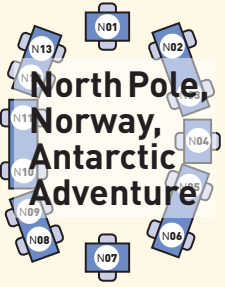

85 84 83

82 81

80 79 78

72 bis
72

H
Travel
Essence

91 bis 91 90

89 88

87 86 77

69 bis

64 bis

69

naar
restaurant
in Keur-
zaal
←

101 bis 101 100

99 98

104 103

109 bis 108 107

106 105

102 102 bis

118 117 116

115 114

113 112 111 110

3 x 4 m
G

3 x 4 m
O
Pacific Tours

3 x 4 m
W
Ander Licht
Zuid Amerika

3 x 5 m
U
Dutch Tall Ships

4 x 3 m
T
Afrika-safari's

4 x 3 m
L
Afrikaya

8 x 2,5 m
V
Avila

3 x 3 m
Y
Helden
Travel

OUT 36 OUT 37

OUT 38 OUT 39

3 x 4 m
M
Hemingstone